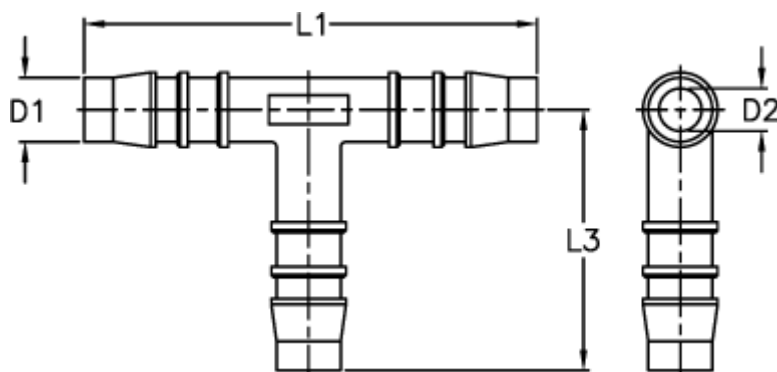

Varenummer: 027608900019

Beskrivelse: Norma slangestuds TS 19

Mål

D1 = 19

D2 = 15.0

L1 = 85.0

L3 = 45.0